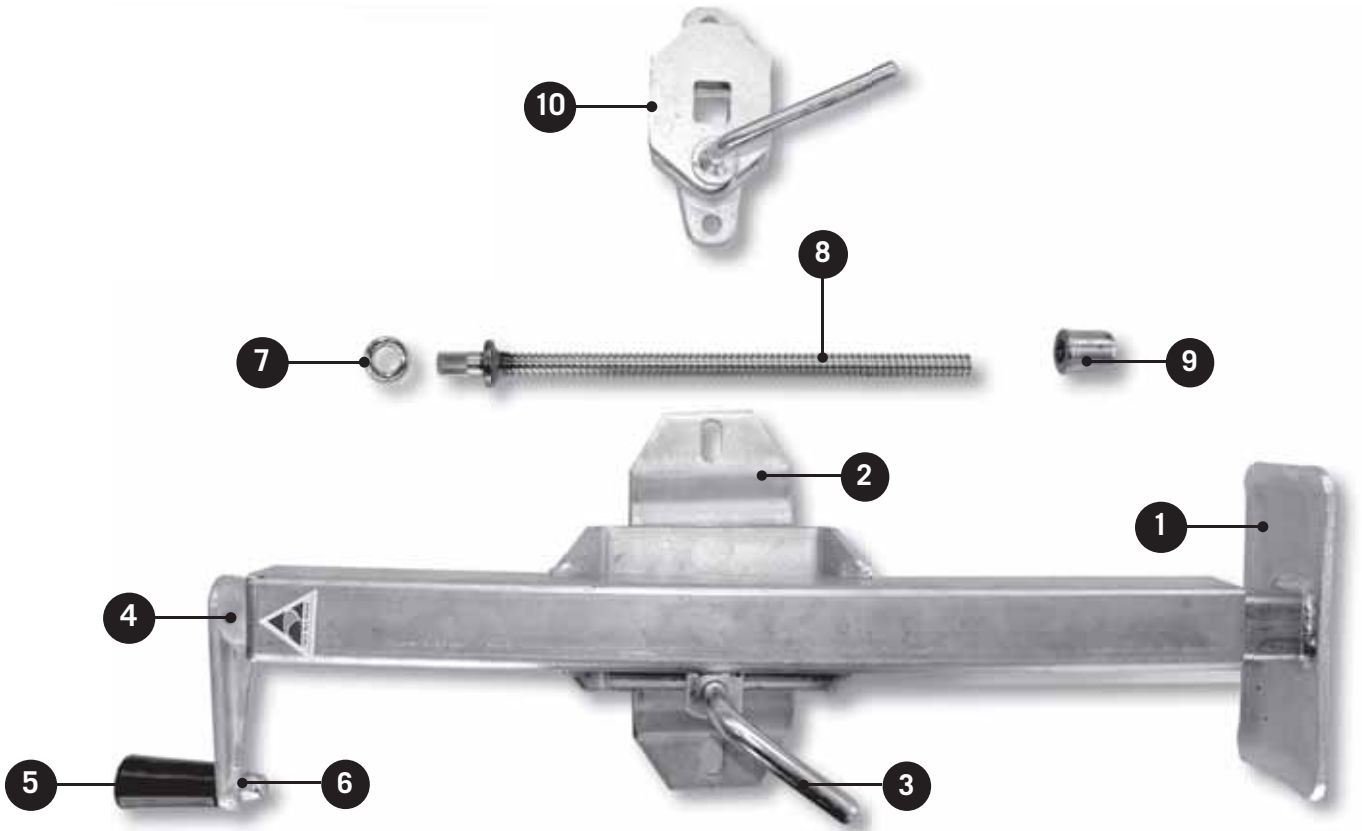

MACHINERY STAND

SPARE PARTS

ITEM	DESCRIPTION	JW04S	JW08S	JW10S	JW7005
1	Foot Plate	POA	POA	POA	POA
2	Swivel Bracket	TE199J10	TE199J10	TE199J10HD	TE9JW7005B
3	Lock Pin 14mm	TE199J4	TE199J4	TE199J4	
4	Handle Assembly Complete	TE199J2	TE199J2	TE199J2	TE199J3R
5	Plastic Handle	TE199J3	TE199J3	TE199J3	TE1914WP
6	Handle Shaft	TE199J3A	TE199J3A	TE199J3A	
7	Thrust Bearing	TE199J12	TE199J12	TE199J12	TE199J27
8	Rod Acme Thread	TE199J11	TE199J11	TE199J22	TE199J25
9	Thread Nut Acme	TE199J13	TE199J13	TE199J13	TE199J26
10	Jockey Wheel Clamp	TE199J9	TE199J9		